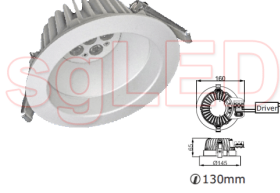

SUN-GROUPE LED SPOTS

LED Downlights

10W / Ø 14CM

43-DLG10WD-R1X-01
43-DLG10WMWD-R1X-01

20W / Ø 17.5CM

43-DLG20WD-R1X-01
43-DLG20WMWD-R1X-01

15W / Ø 14CM

43-DLG15WD-R1X-01
43-DLG15WMWD-R1X-01

30W / Ø 17.5CM

43-DLG30WD-R1X-01
43-DLG30WD-R1X-02

3W / Ø 3.6CM

03-SDL1041L-1X3W-01

5W / Ø 6.3CM

03-SDL209L3-5W-01
03-SDL209L4-5W-01
03-SDL209L6-5W-01

9W / Ø 6.5CM

03-SDL699D-9W-01

6W / Ø 8CM

03-SDL2262L-6W-01

7W / Ø 8CM

03-SDL2261L-7W-80D-01

8W / Ø 9.5CM

03-SDL2252L-8W-01

9W / Ø 8CM

03-SDL67803D-9W-01

10W / 9.5CM

03-SDL2251L-10W-80D-01

23W / Ø 8CM

03-SDL67815D-11W-01

23W / Ø 11.5CM

03-SDL2202N8W-01

23W / Ø 13CM

03-SDL2214N10W-01

23W / Ø 13CM

03-SDL2212N10W-01