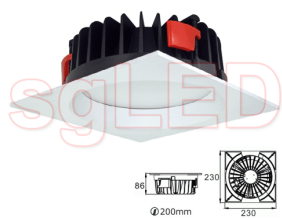

03-SDL1164SJD-29W-01

29W / Ø 20CM