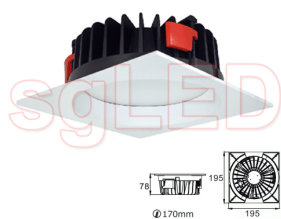

## LED Downlights

**20W / Ø 17CM**

03-SDL1158SJ2-20W-01

**20W / Ø 17CM**

03-SDL1158S2-20W-01

**23W / Ø 17CM**

03-SDL1158SJD-23W-01

**23W / Ø 17CM**