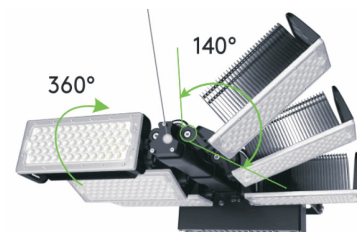

LED Floods

250W

130LM/W

2700K, 4500K, 6000K / 45D, 120D

T13,MW,250W,130LM/W

A00022000

- .01 2700K 45D
- .02 4500K 45D
- .03 6000K 45D
- .04 2700K 120D
- .05 4500K 120D
- .06 6000K 120D

600W

130LM/W

2700K, 4500K, 6000K / 30D, 60D

T13,MW,600W,130LM/W

A00022001

- .01 2700K 30D
- .02 4500K 30D
- .03 6000K 30D
- .04 2700K 60D
- .05 4500K 60D
- .06 6000K 60D

720-1440W

140LM/W

2700K, 4500K, 6000K / 60D, 110D

T14,MW,720W,140LM/W

A00022002

T14,MW,960W,140LM/W

A00022003

T14,MW,1200W,140LM/W

A00022004

T14,MW,1440W,140LM/W

A00022005

- .01 2700K 60D
- .02 4500K 60D
- .03 6000K 60D
- .04 2700K 110D
- .05 4500K 110D
- .06 6000K 110D