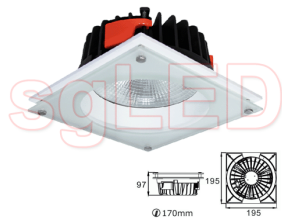

LED Downlights

20W / Ø 17CM